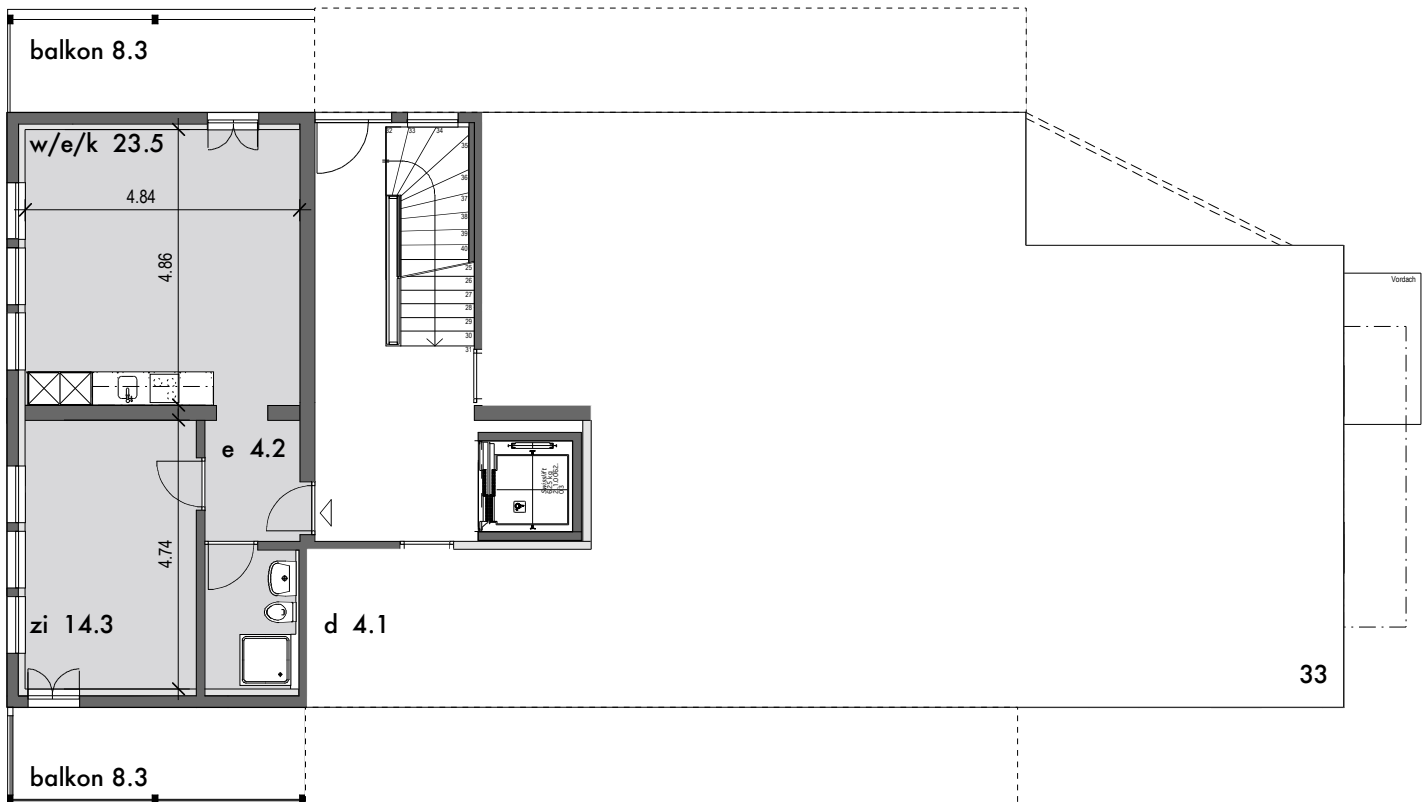

Seniorenwohnen Krone · Spiez

Erdgeschoss
2.5 Zimmer-Wohnung NWF: 46.1m²