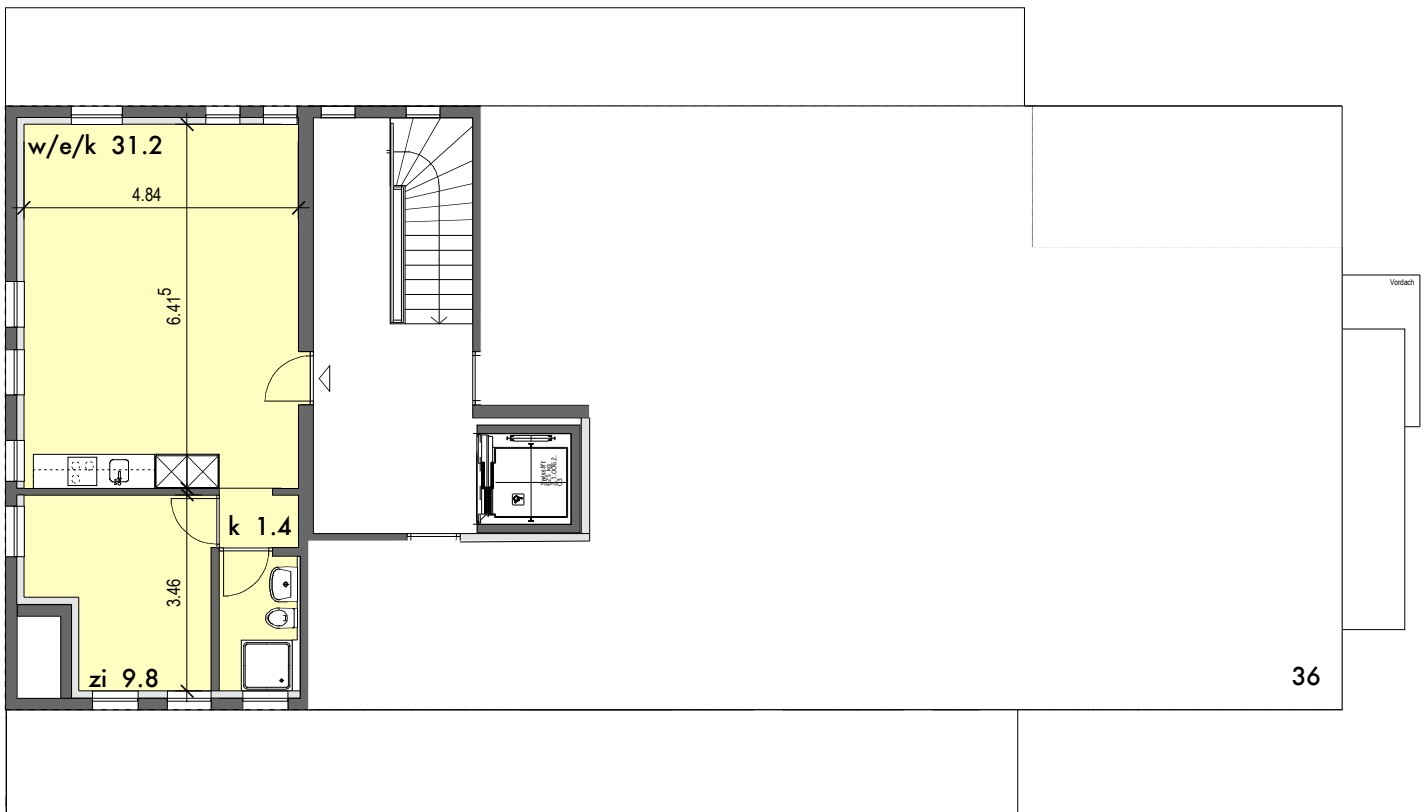

# Seniorenwohnen Krone · Spiez

**1. Obergeschoss**  
**2.5 Zimmer-Wohnung NWF: 45.8m<sup>2</sup>**