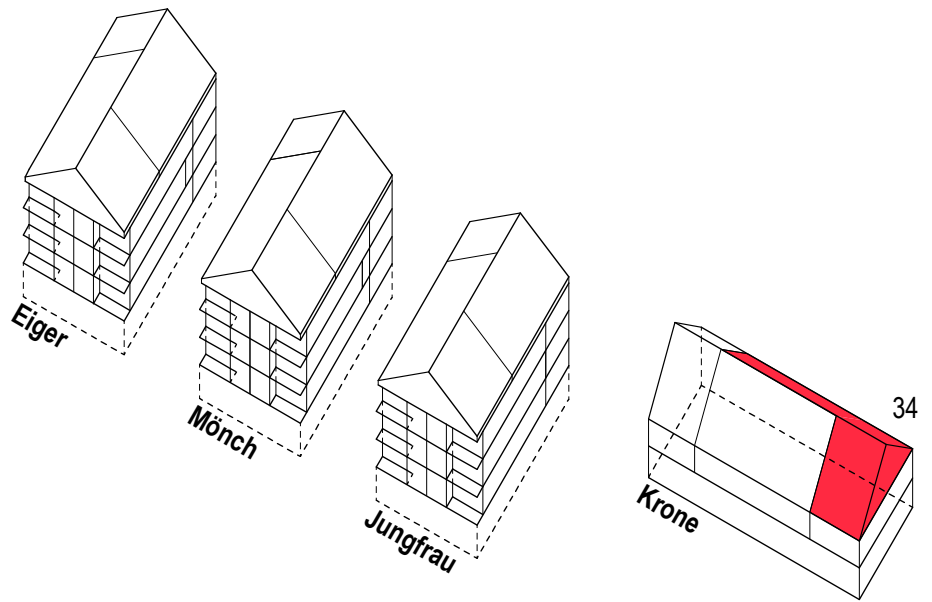

Seniorenwohnen Krone · Spiez

1. Obergeschoss
 3.5 Zimmer-Wohnung NWF: 83.8m²