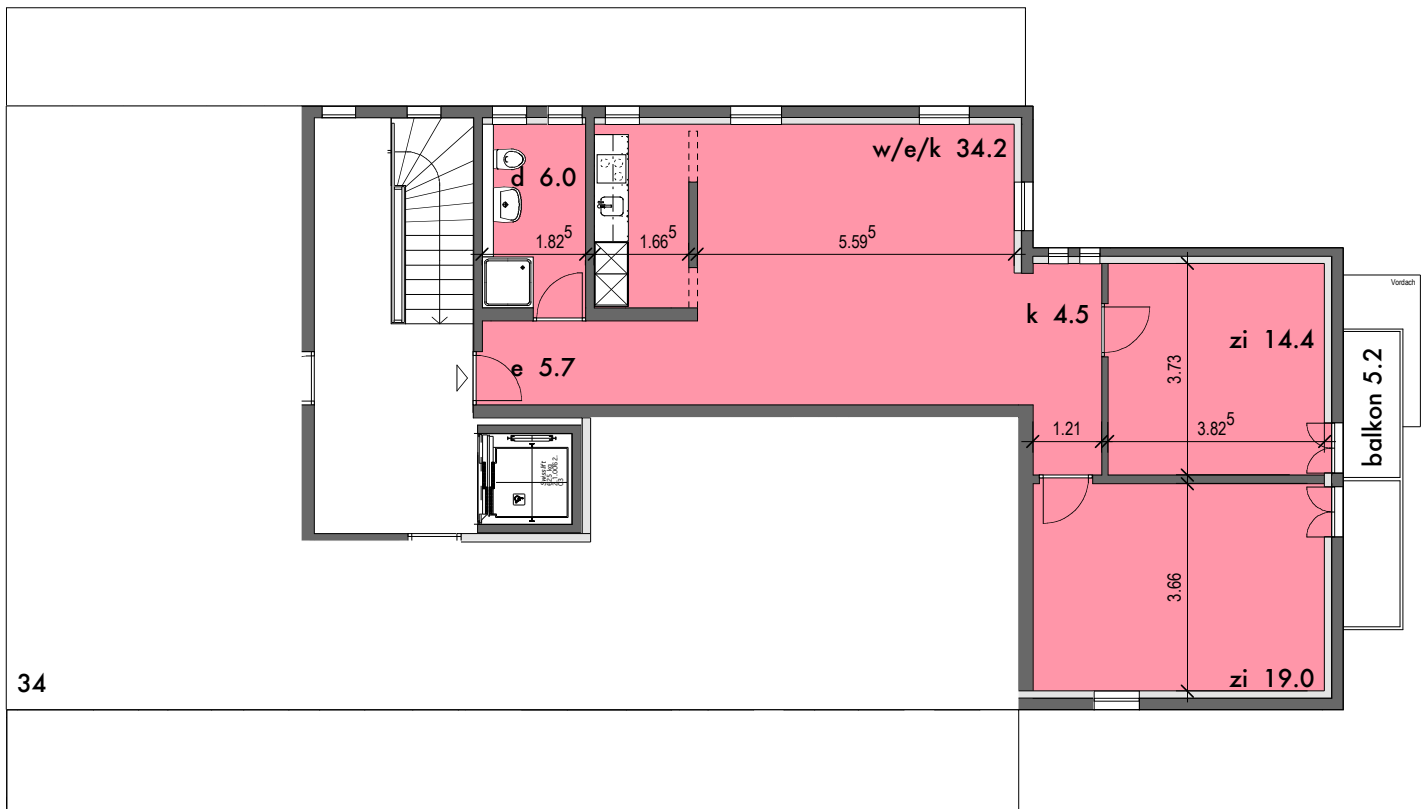

Seniorenwohnen Krone · Spiez

1. Obergeschoss
 3.5 Zimmer-Wohnung NWF: 83.8m²