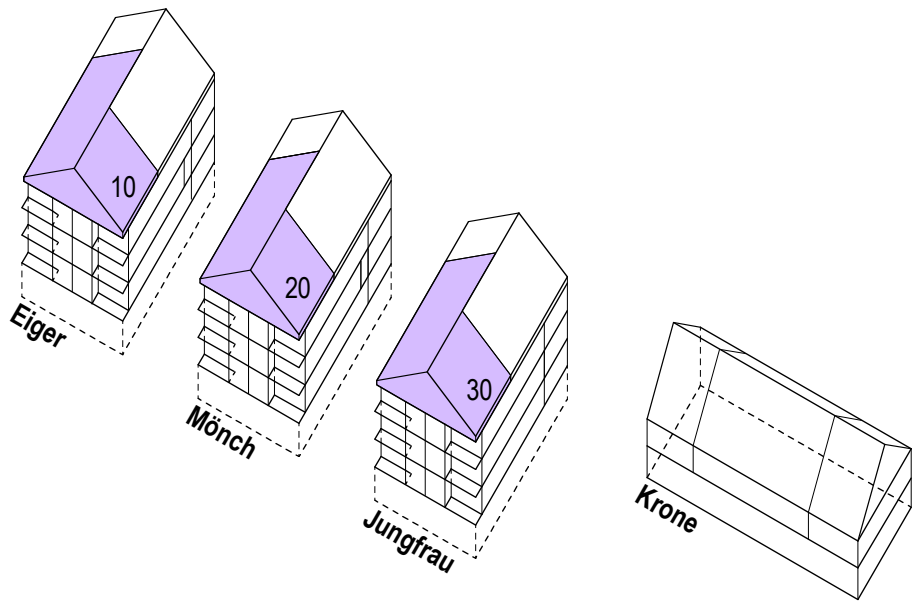

Seniorenwohnen Krone · Spiez

2.5 Zimmer-Wohnung NWF: 78.0m²