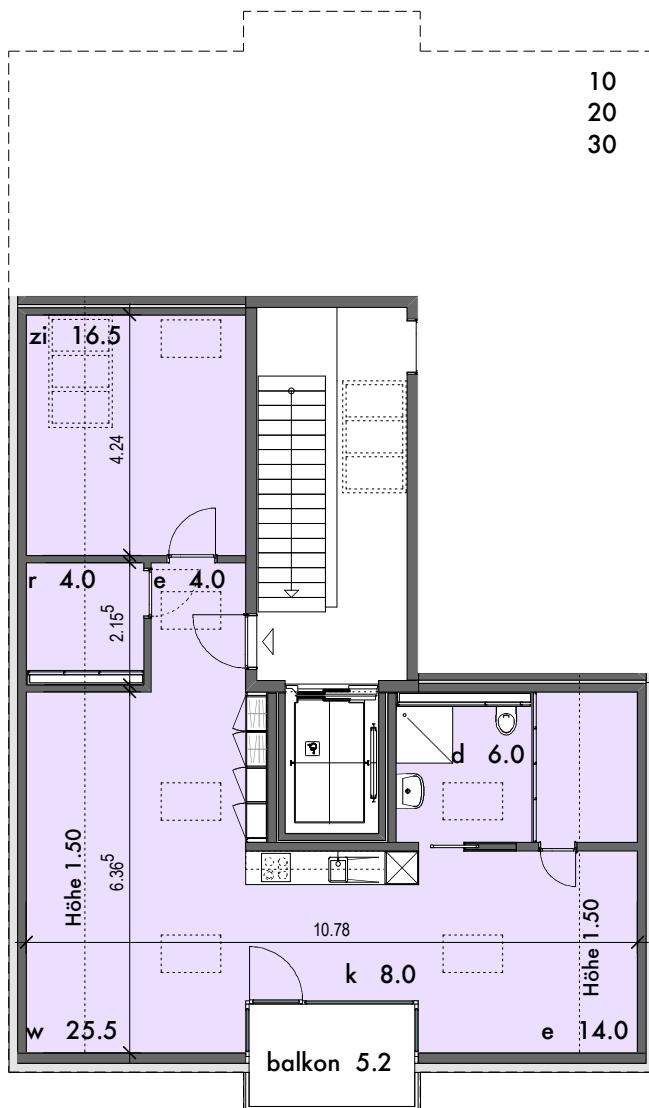

Seniorenwohnen Krone · Spiez

2.5 Zimmer-Wohnung NWF: 78.0m²