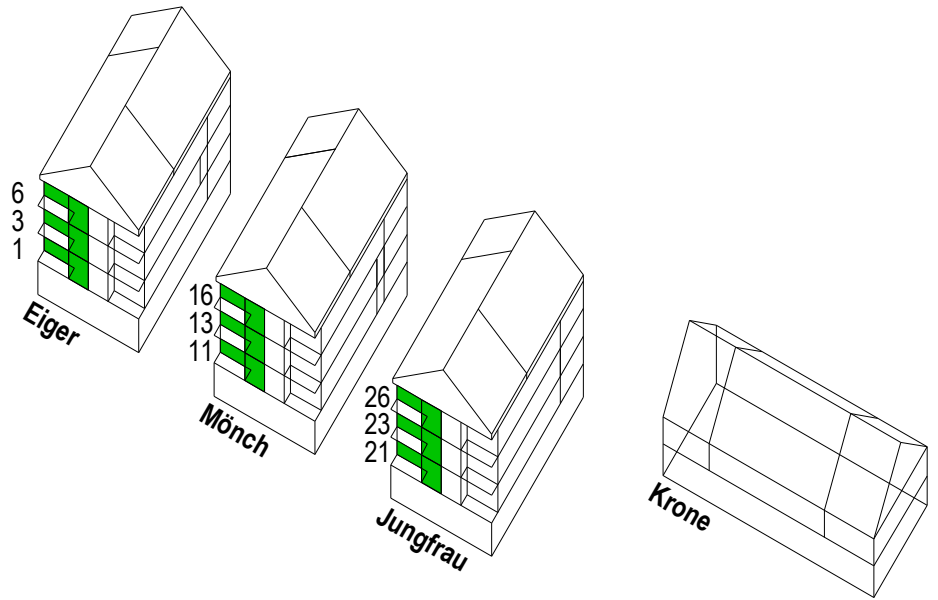

Seniorenwohnen Krone · Spiez

2.5 Zimmer-Wohnung NWF: 52.0m²