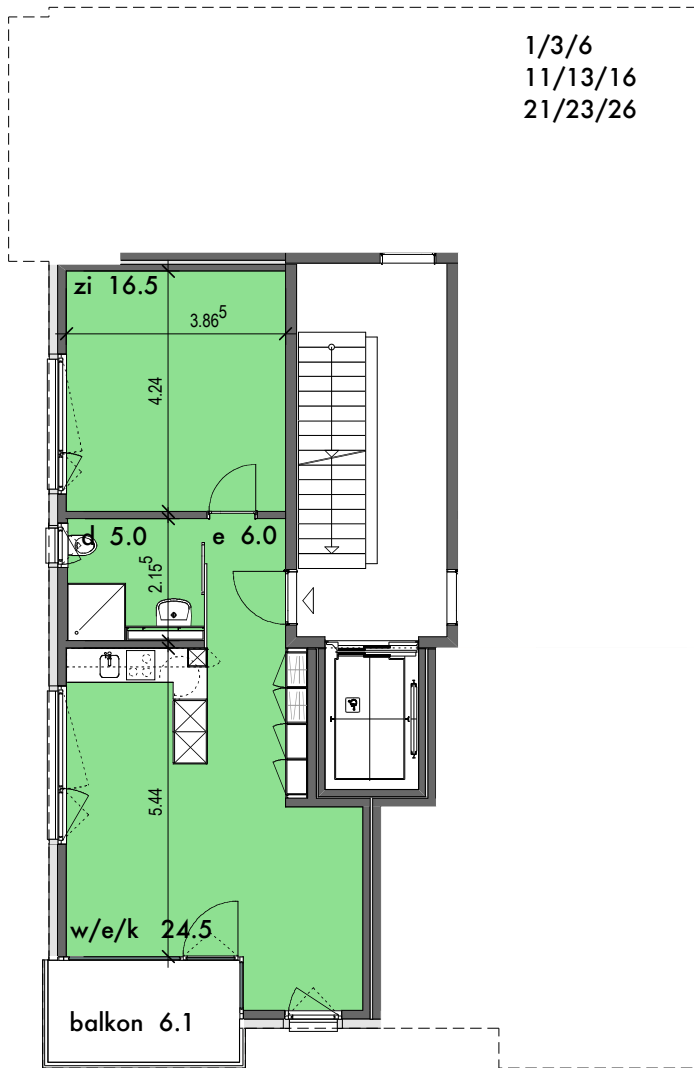

Seniorenwohnen Krone · Spiez

2.5 Zimmer-Wohnung NWF: 52.0m²