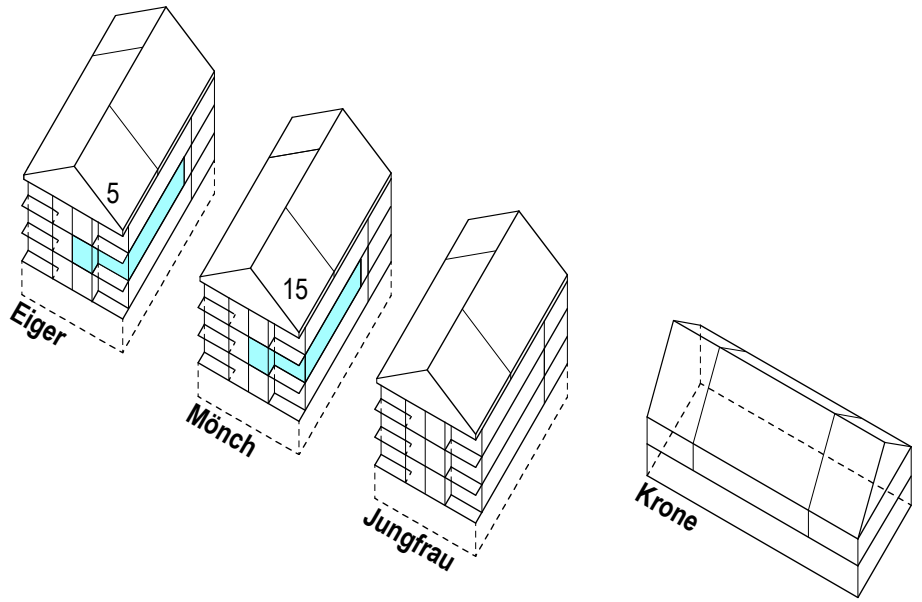

# Seniorenwohnen Krone · Spiez

**2.5 Zimmer-Wohnung NWF: 46.5m<sup>2</sup>**