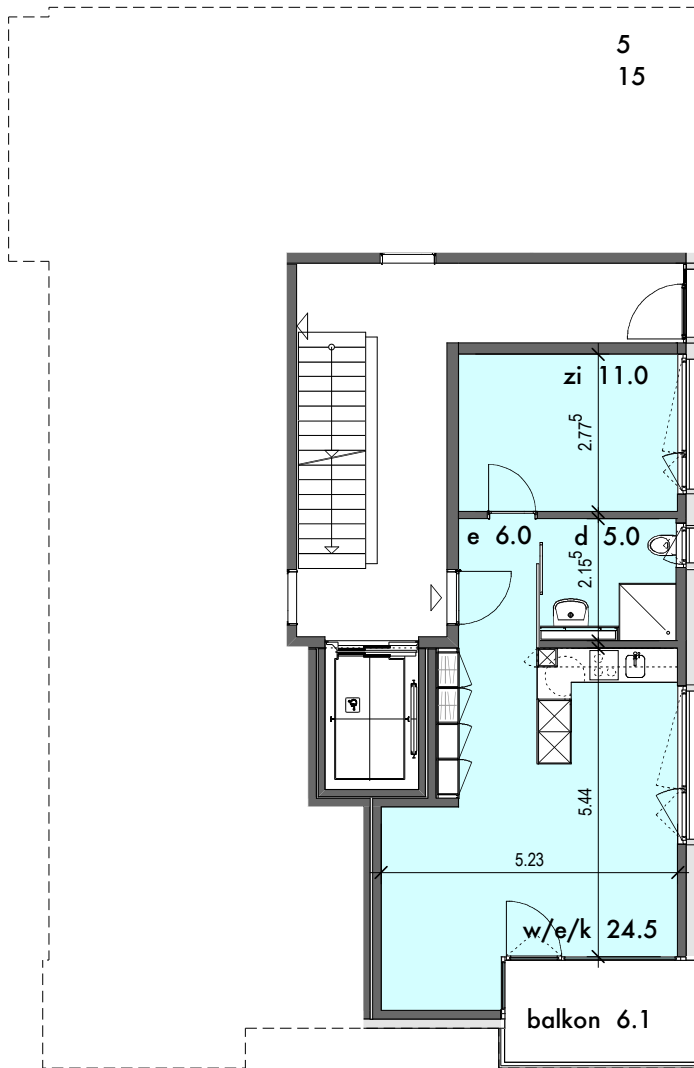

# Seniorenwohnen Krone · Spiez

**2.5 Zimmer-Wohnung NWF: 46.5m<sup>2</sup>**