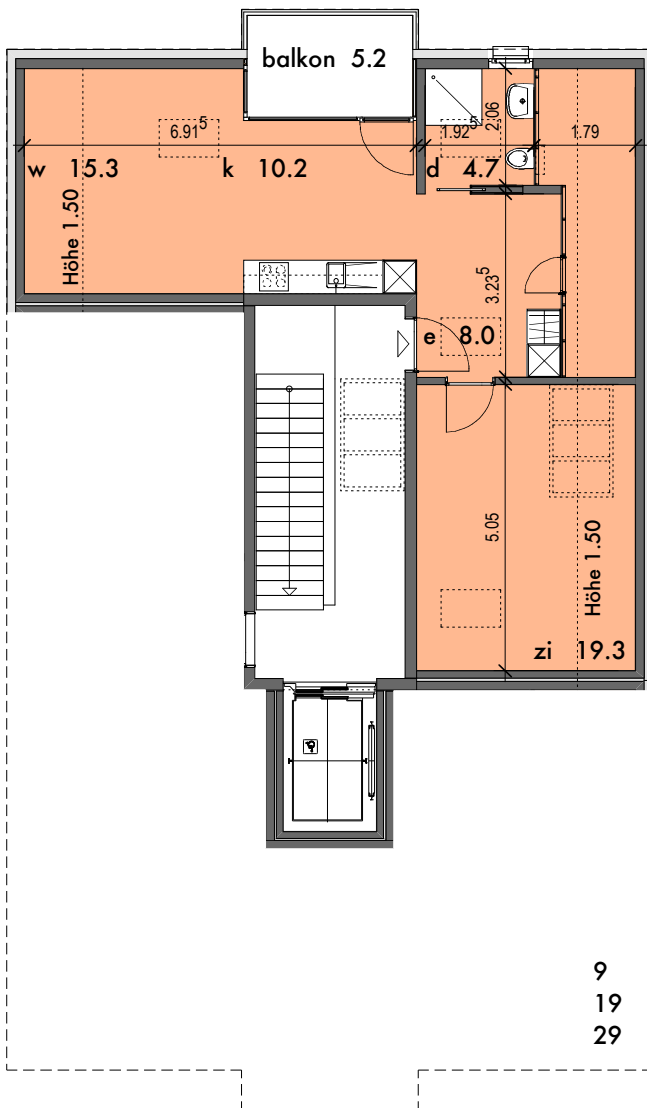

Seniorenwohnen Krone · Spiez

2.5 Zimmer-Wohnung NWF: 57.5m²