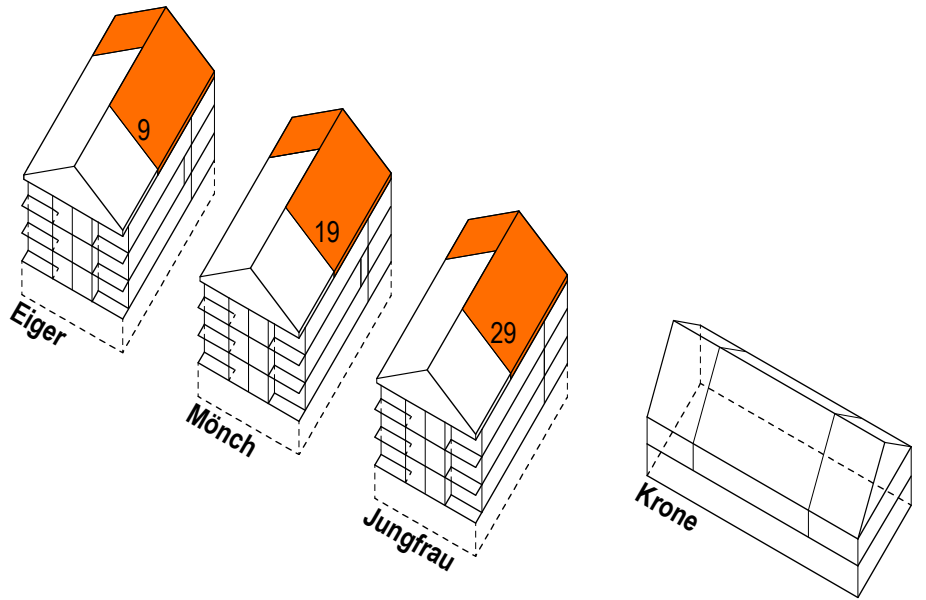

Seniorenwohnen Krone · Spiez

2.5 Zimmer-Wohnung NWF: 57.5m²