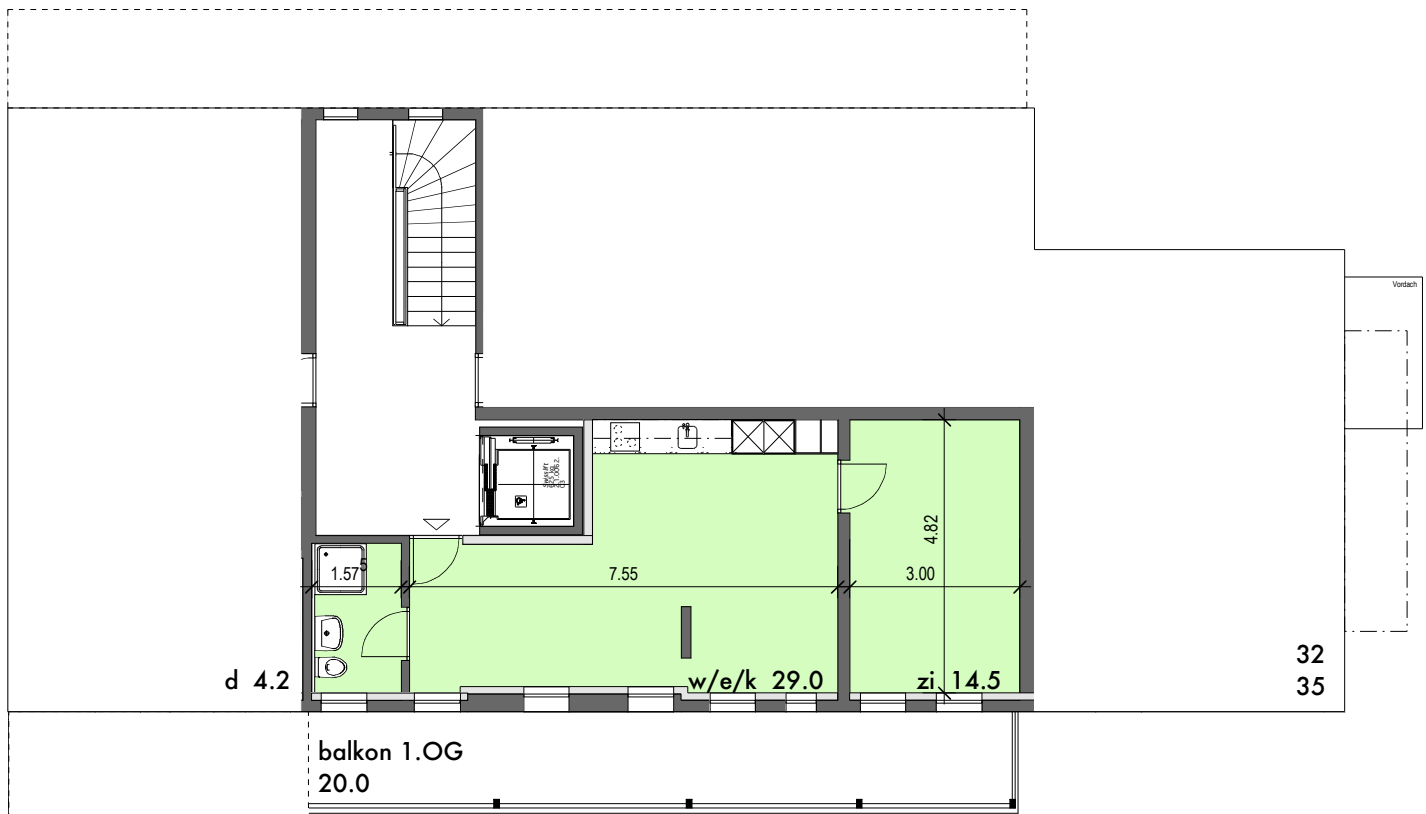

Seniorenwohnen Krone · Spiez

Erdgeschoss, 1. Obergeschoss
2.5 Zimmer-Wohnung NWF: 47.7m²