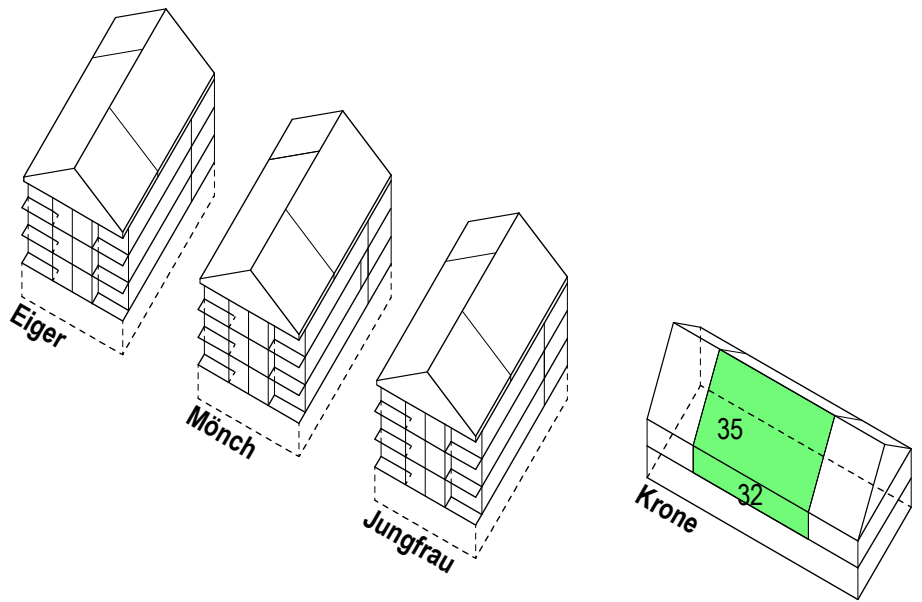

Seniorenwohnen Krone · Spiez

Erdgeschoss, 1. Obergeschoss
2.5 Zimmer-Wohnung NWF: 47.7m²