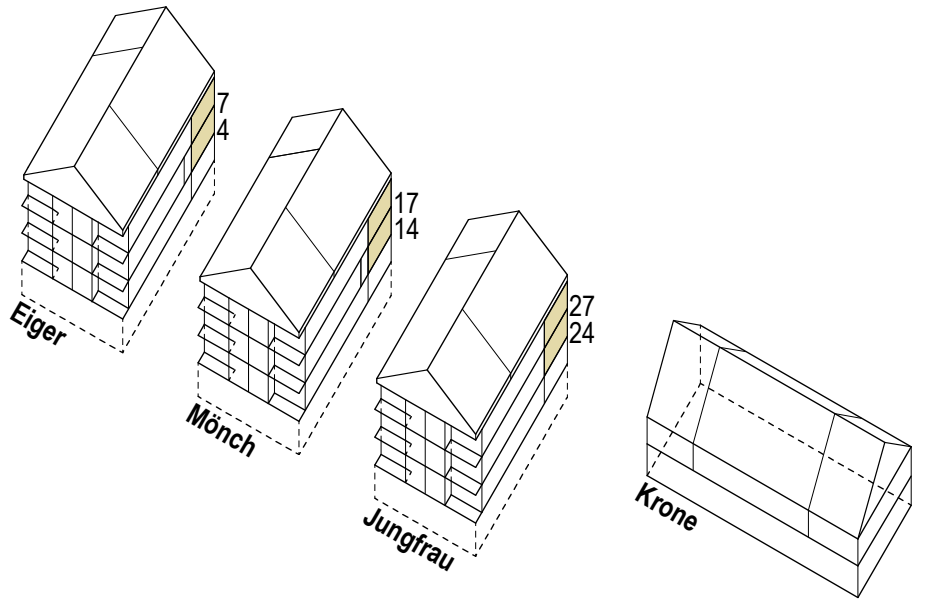

Seniorenwohnen Krone · Spiez

1.5 Zimmer-Wohnung NWF: 38.5m²