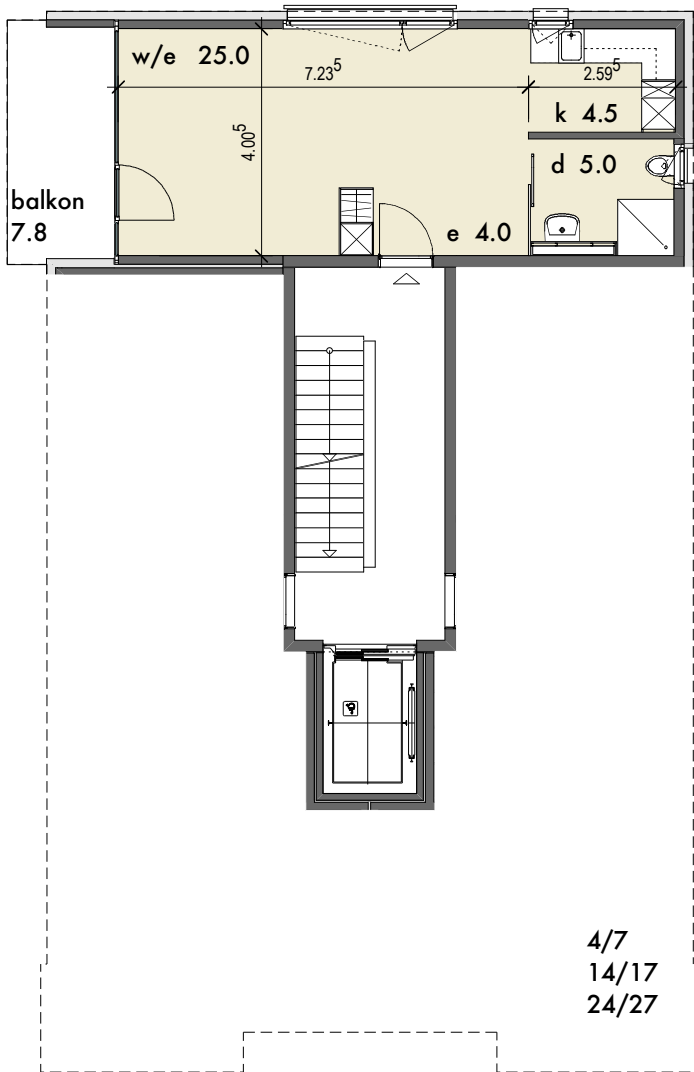

Seniorenwohnen Krone · Spiez

1.5 Zimmer-Wohnung NWF: 38.5m²