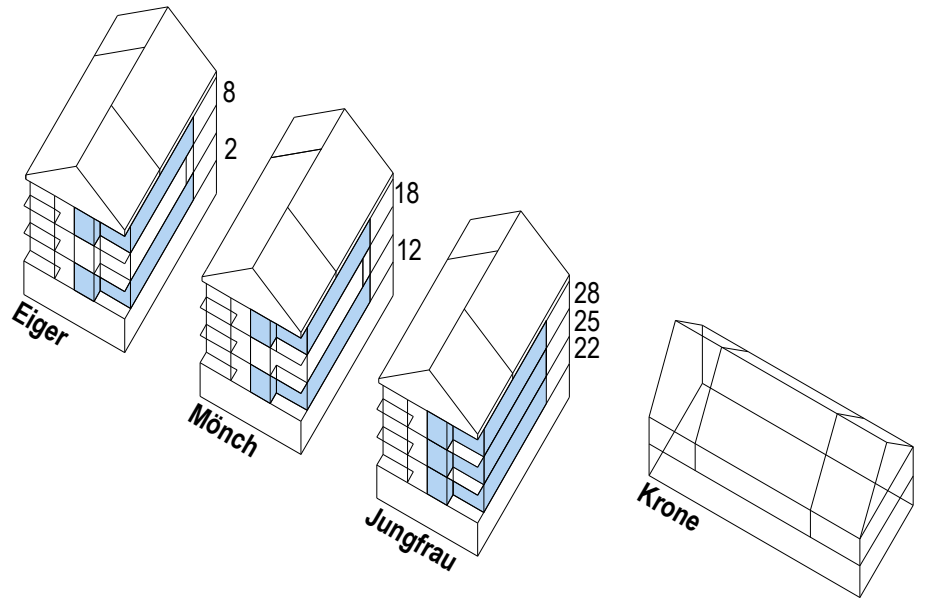

Seniorenwohnen Krone · Spiez

2.5 Zimmer-Wohnung NWF: 52.0m²