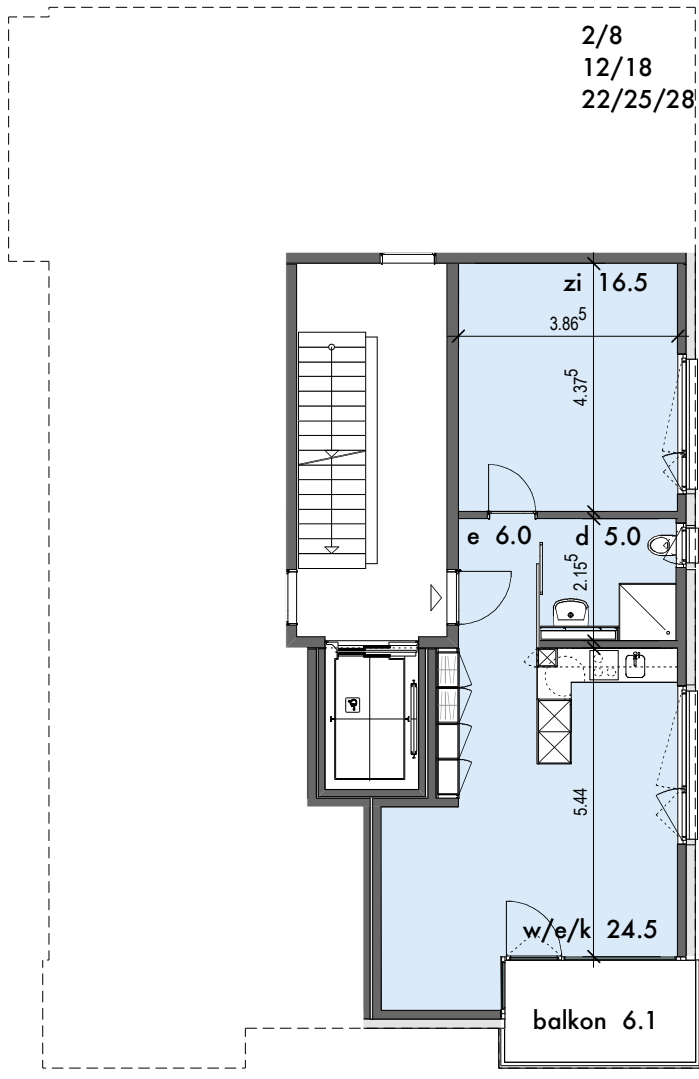

Seniorenwohnen Krone · Spiez

2.5 Zimmer-Wohnung NWF: 52.0m²