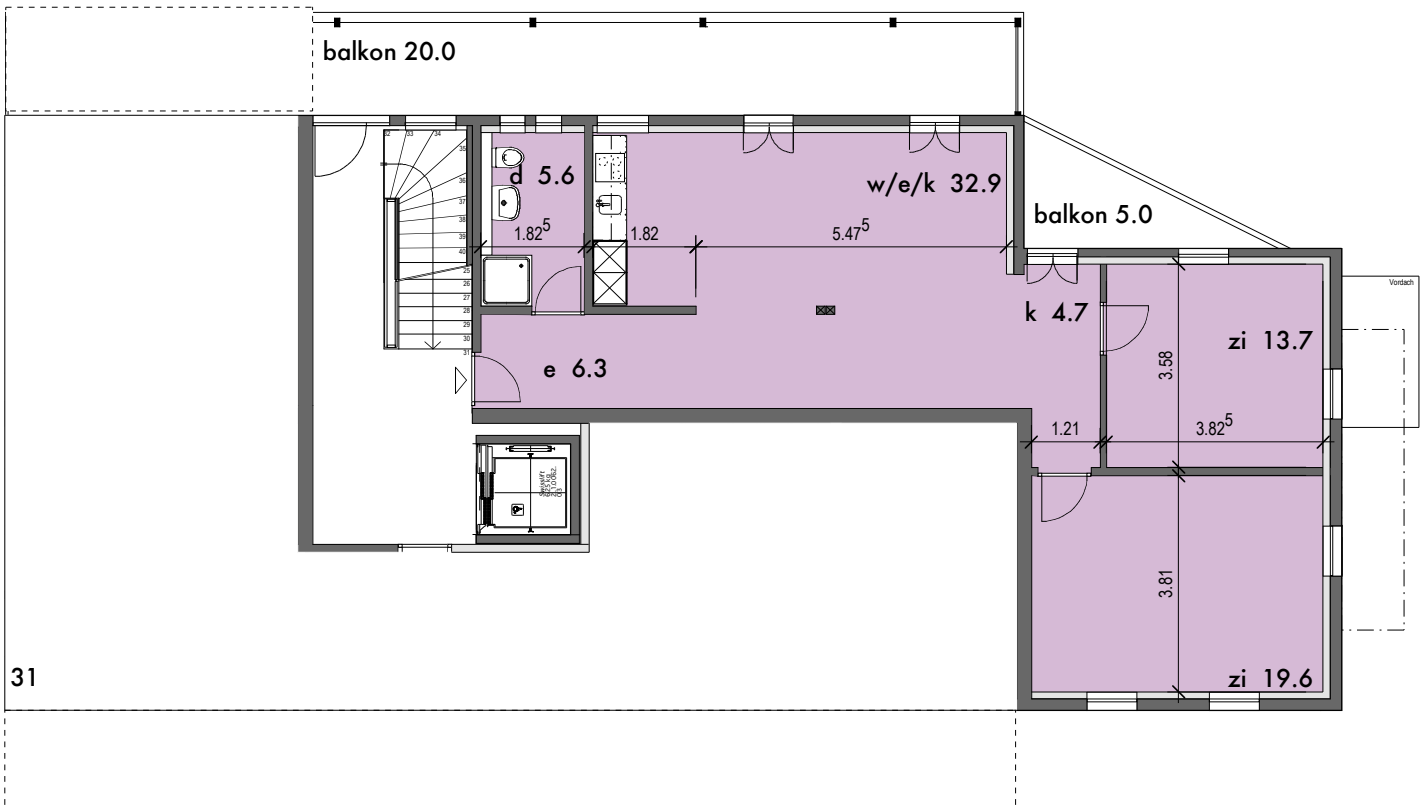

Seniorenwohnen Krone · Spiez

Erdgeschoss
3.5 Zimmer-Wohnung NWF: 82.8m²