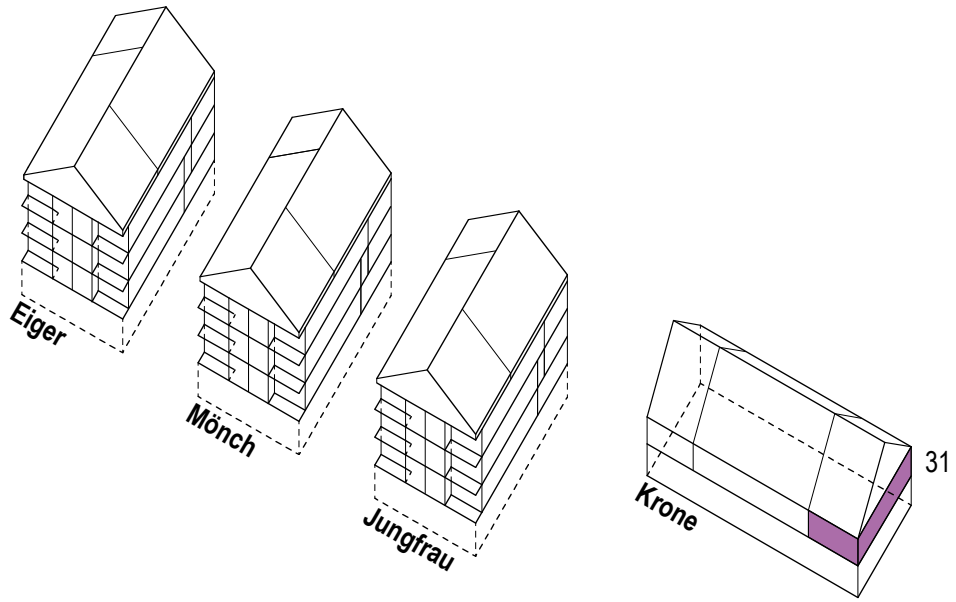

Seniorenwohnen Krone · Spiez

Erdgeschoss
3.5 Zimmer-Wohnung NWF: 82.8m²